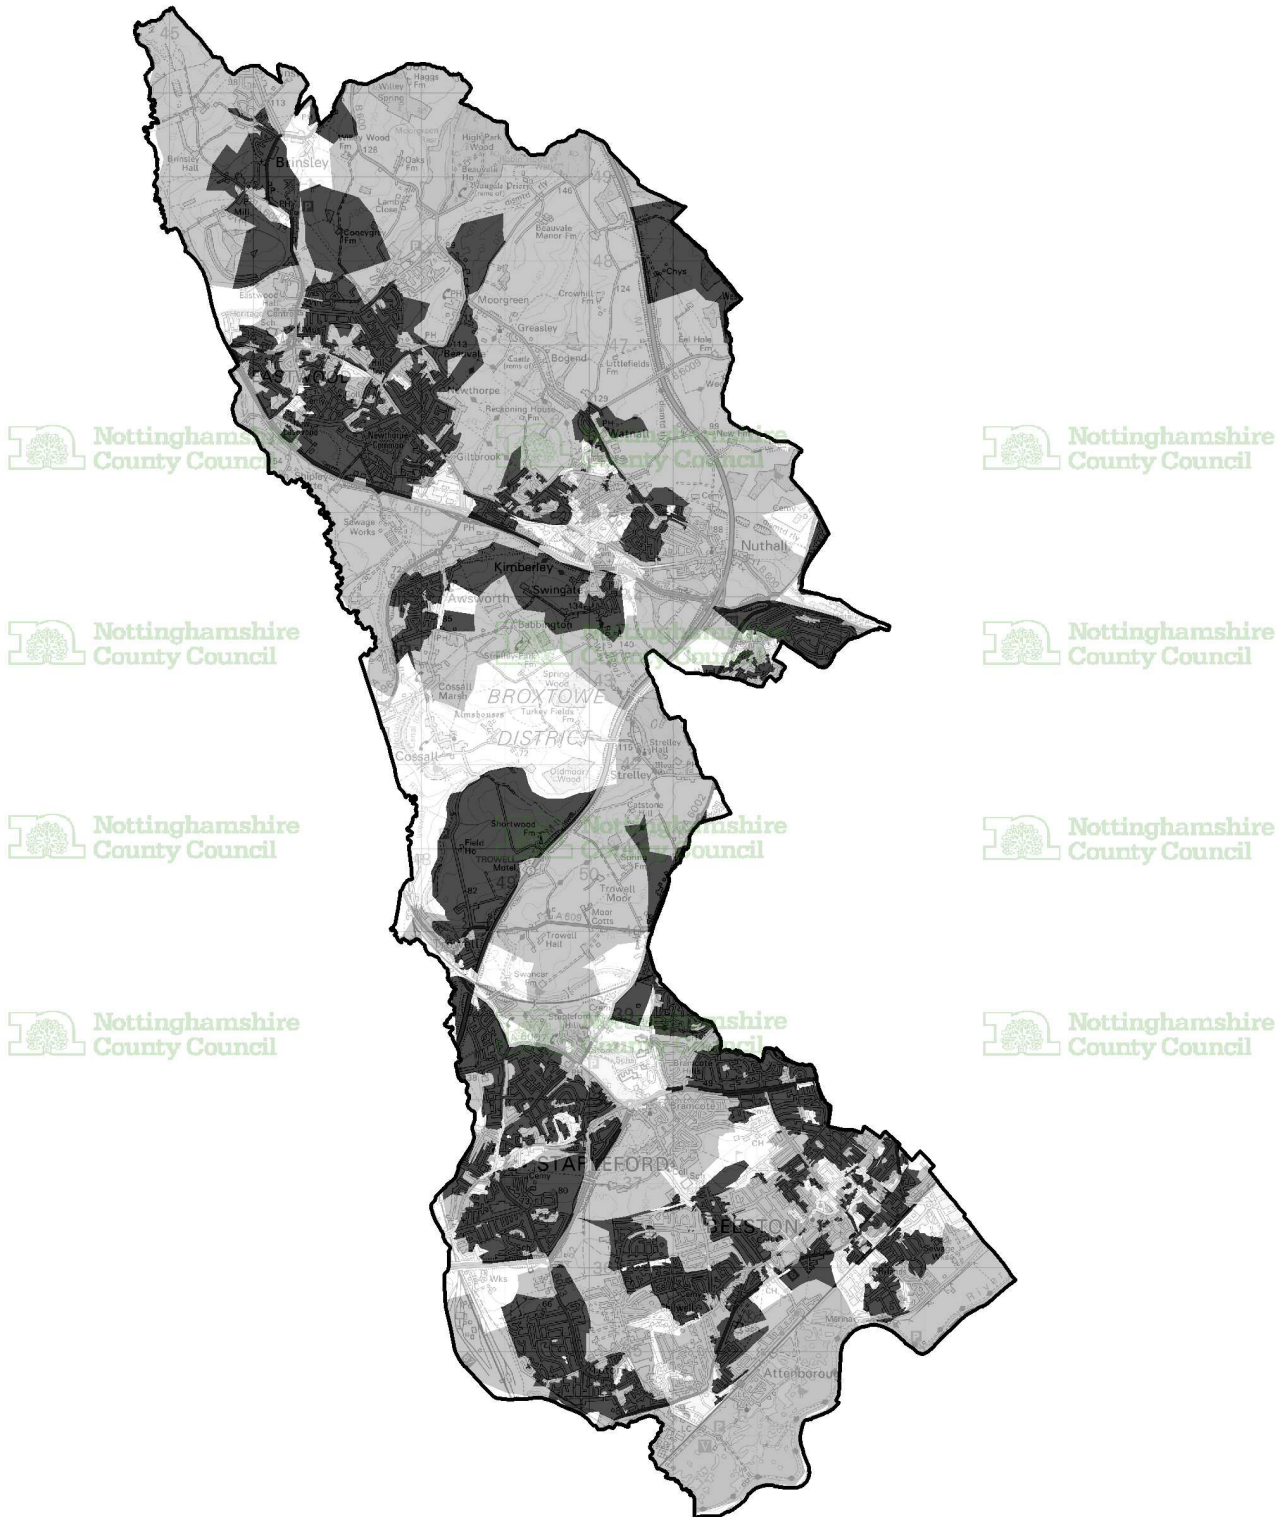

Category of Postcode (OMR)

- NGA White
- NGA Grey
- NGA Black

NGA BROADBAND STATE AID MAP BROXTOWE DISTRICT